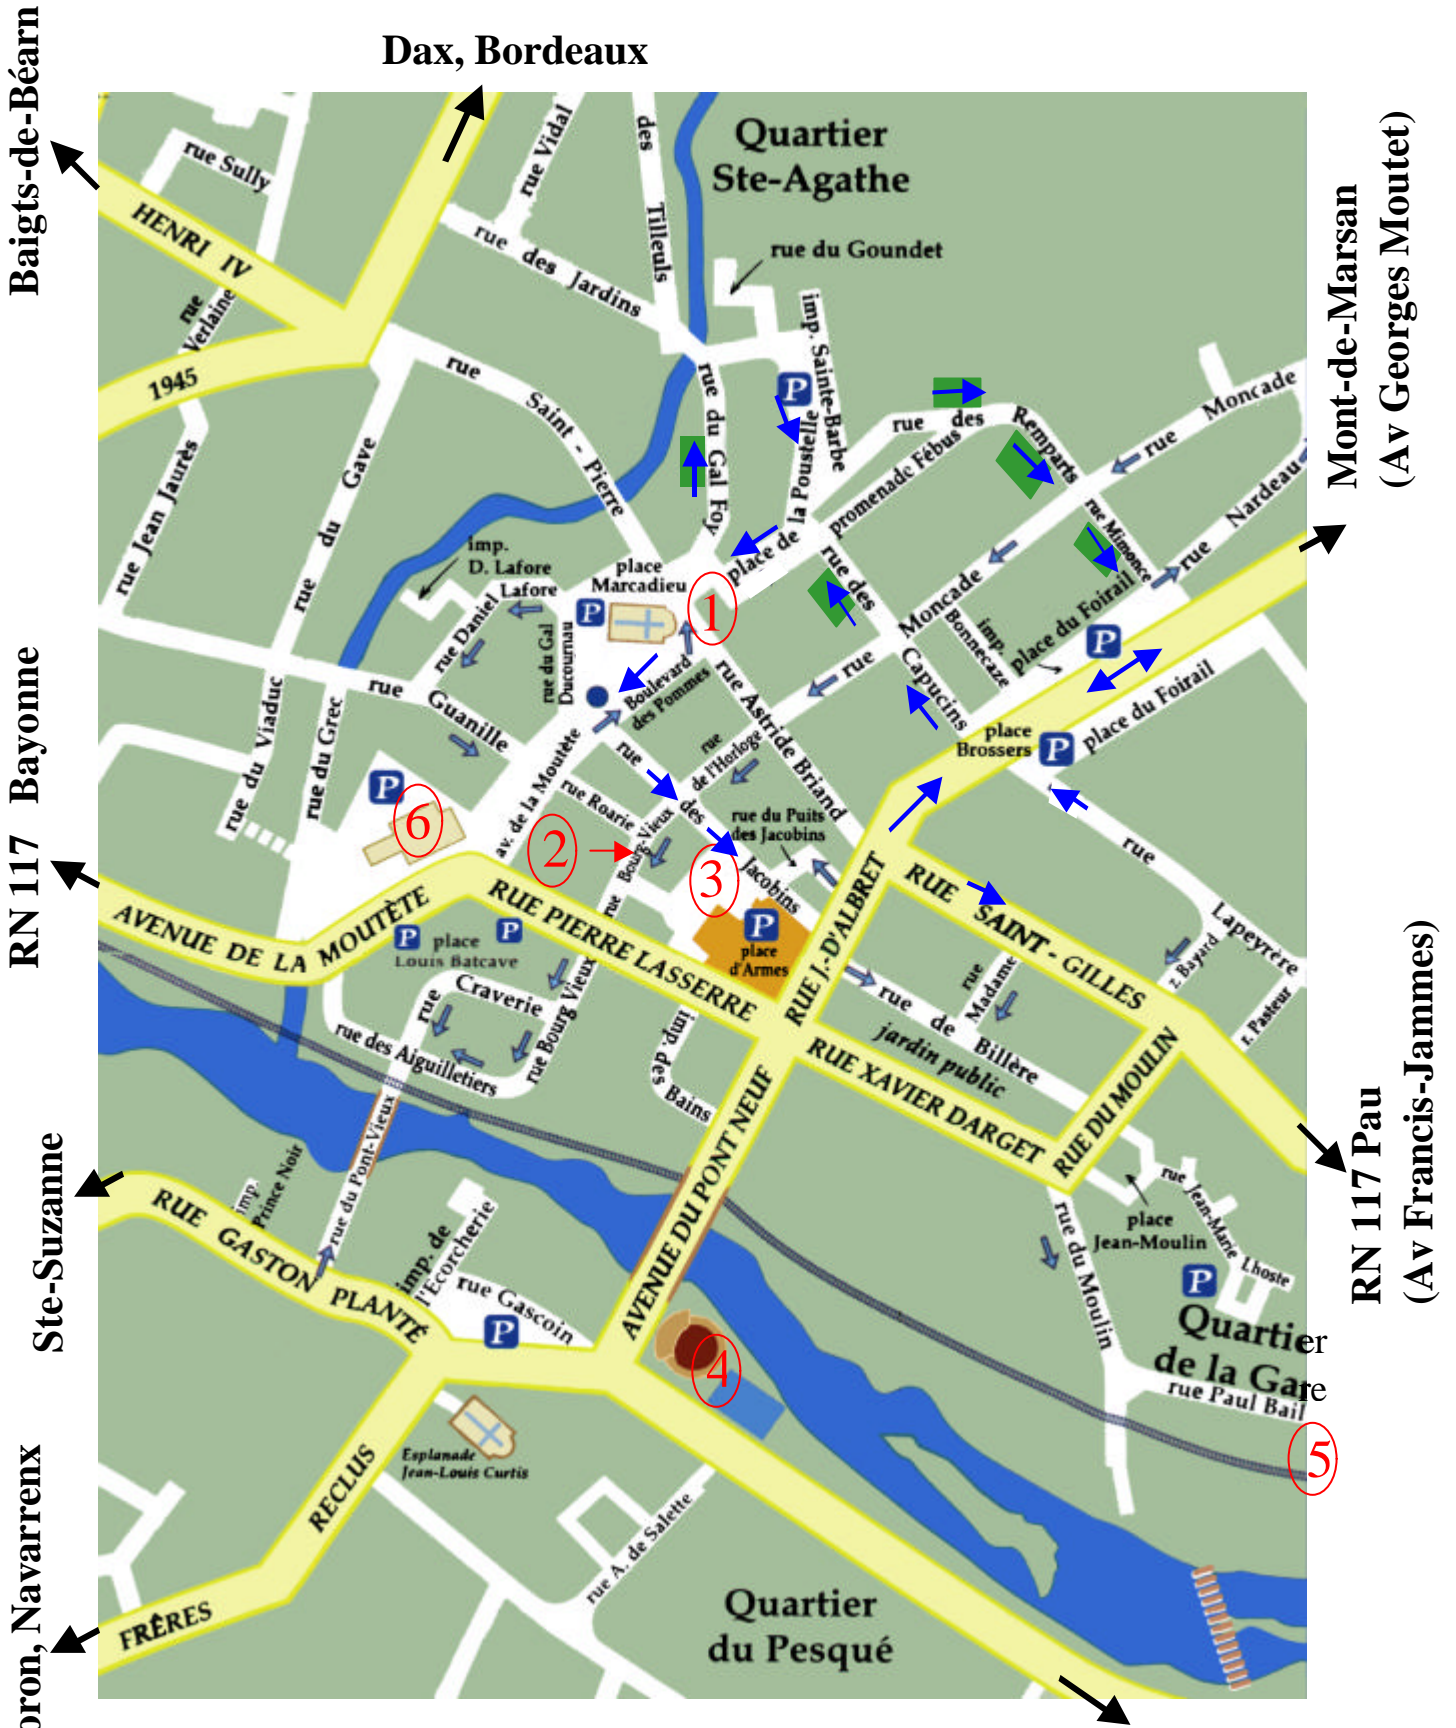

Théâtre Francis-Planté

Salle Darius-Milhaud

Salle Darius Milhaud

PLAN D'ACCES

- 1 : Salle Francis-Planté
- 2 : Hôtel 'Au temps de la Reine Jeanne'
- 3 : Mairie
- 4 : Arènes et Piscine
- 5 : Gare
- 6 : Complexe de la Moutète

Biron, Mourenx
Autoroute : Bayonne, Pau
Toulouse