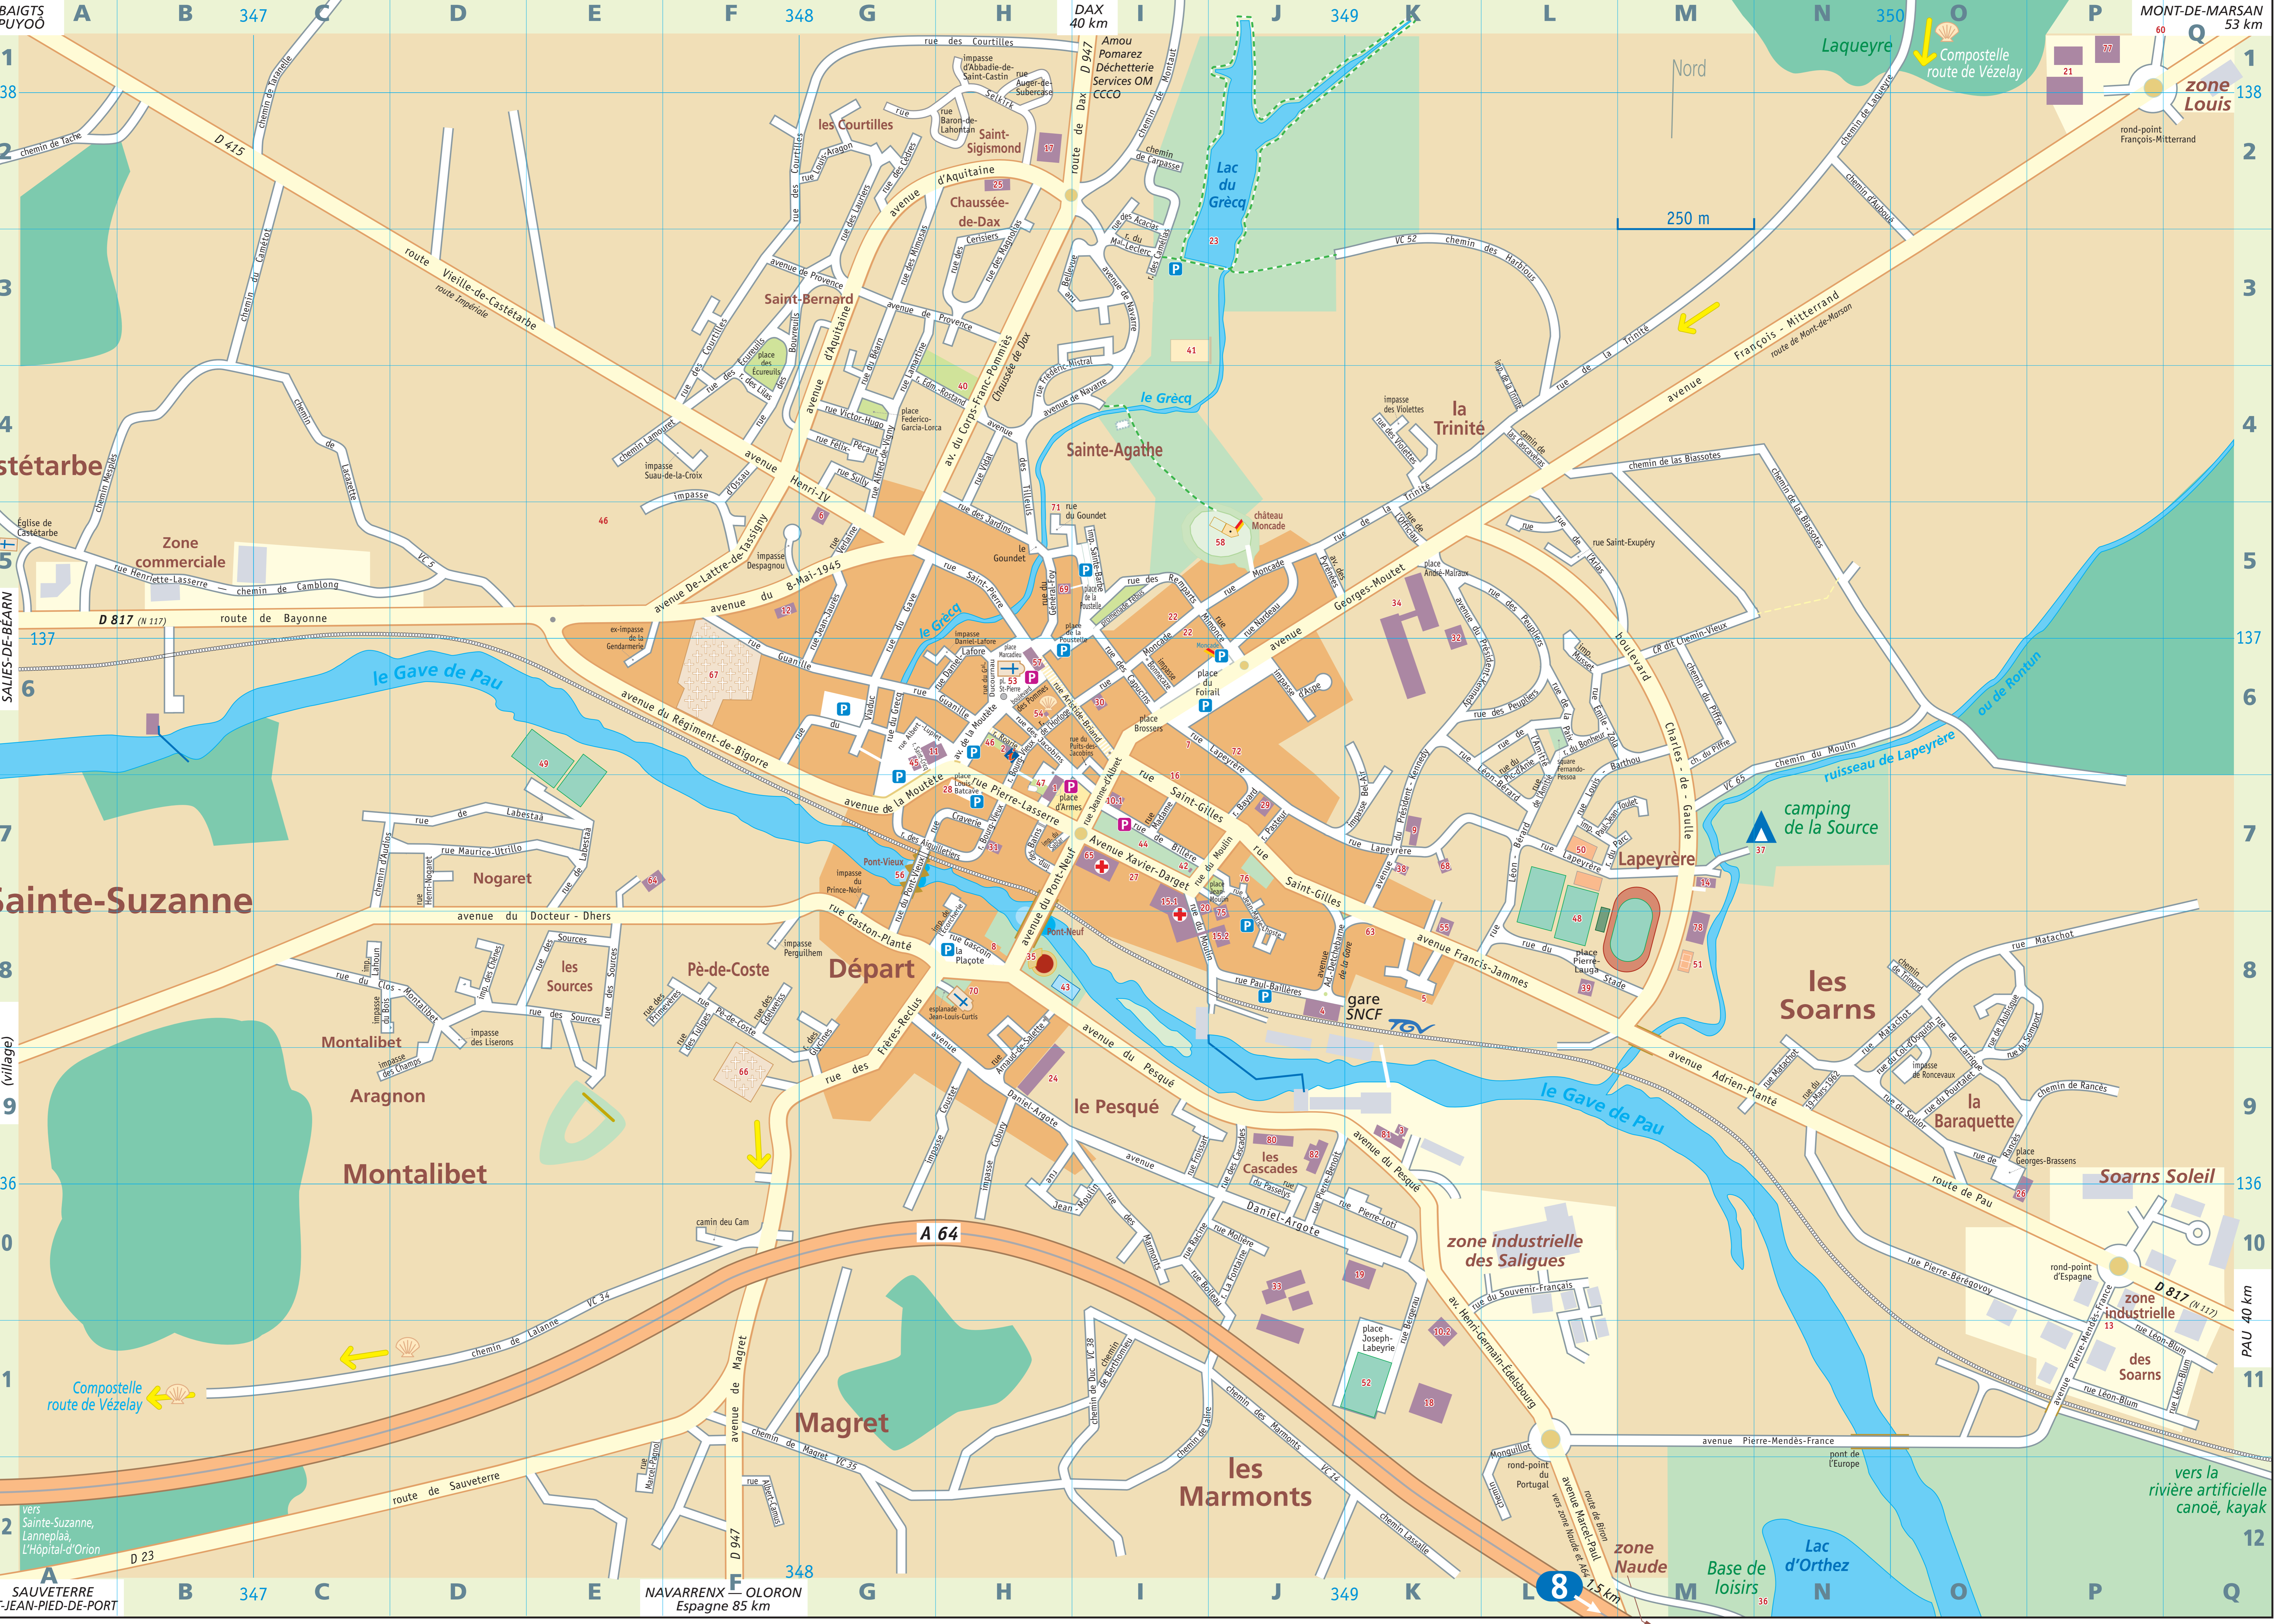

des Soarns

zone industrielle des Saligues

zone Naude

Base de loisirs

camping de la Source

Lac du Grècq

Lac d'Orthez

Laqueyre

Castétarbe

Sainte-Suzanne

Montalibet

Magret

les Marmonts

les Soarns

Soarns Soleil

zone industrielle des Soarns

zone Louis

Compostelle route de Vézelay

Compostelle route de Vézelay

vers la rivière artificielle canoë, kayak

250 m

8

348

349