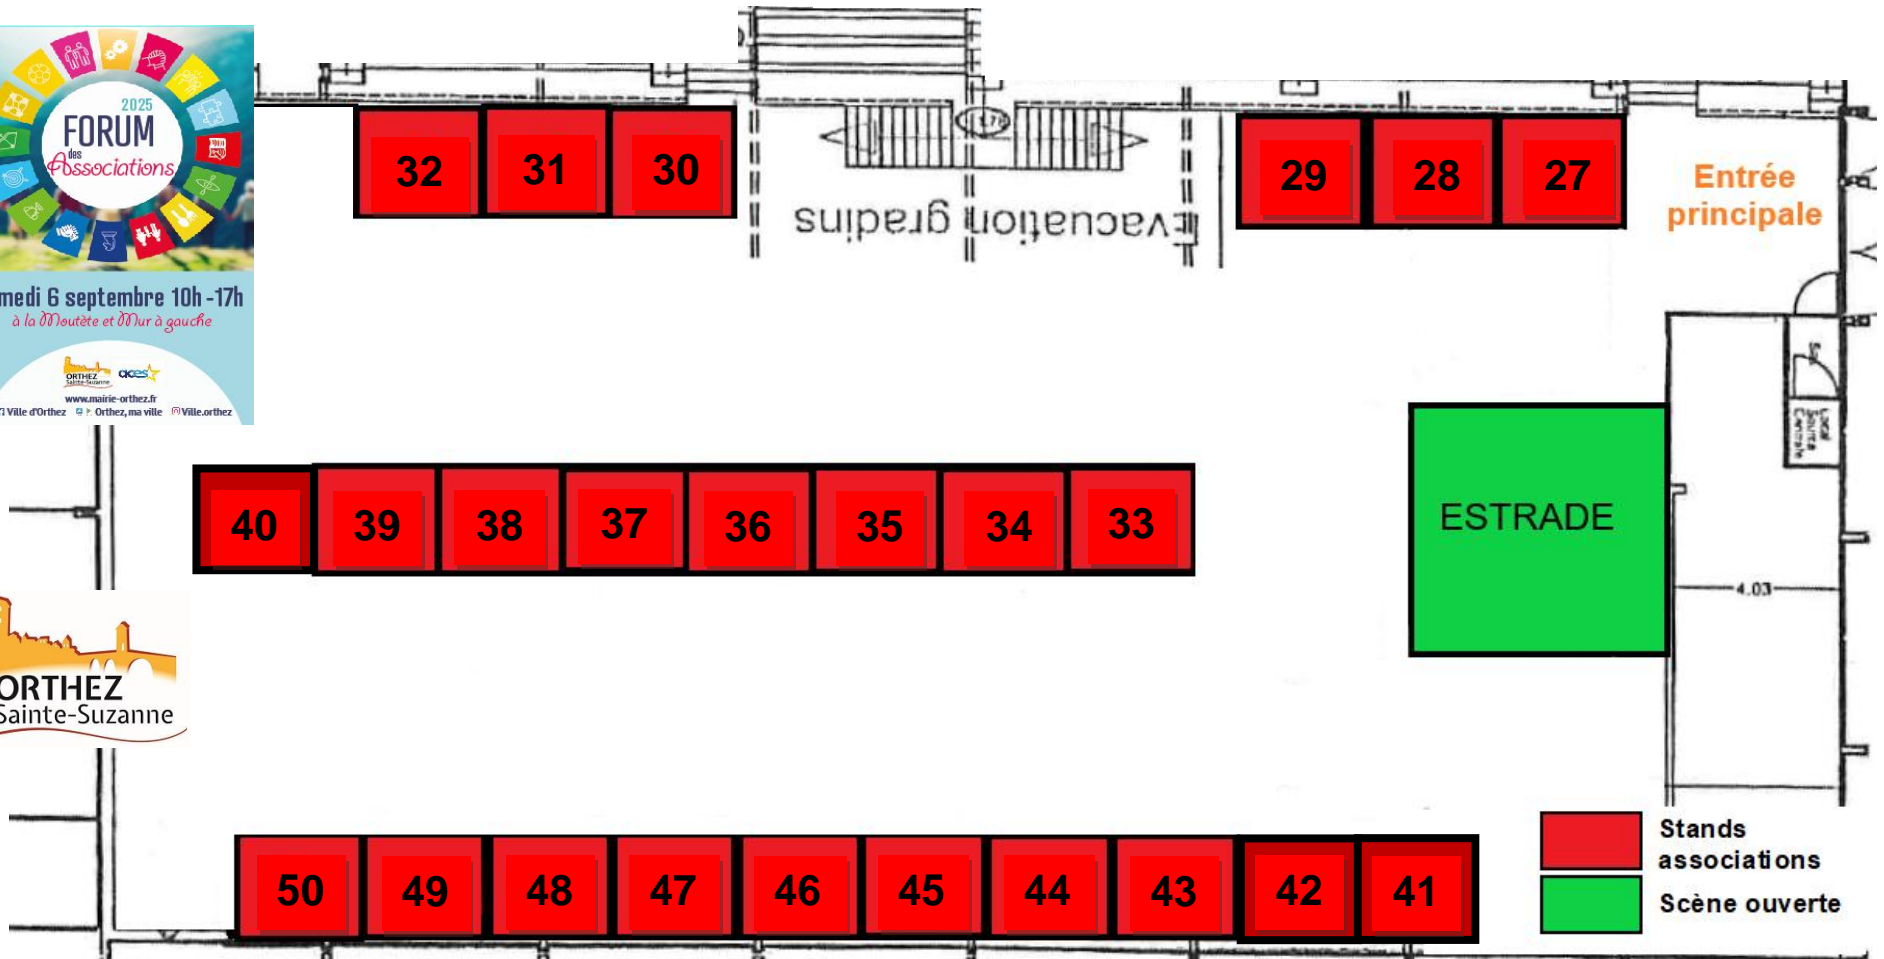

42-O Gravity  
 43-Comité de jumelage  
 44-Secours populaire  
 45-APSPG  
 46-Alinéa

47-Foyer rural de Castétarbe  
 48-Lions Club  
 49-Pôle Equestre  
 50-Le Chœur du Sud

# MUR A GAUCHE